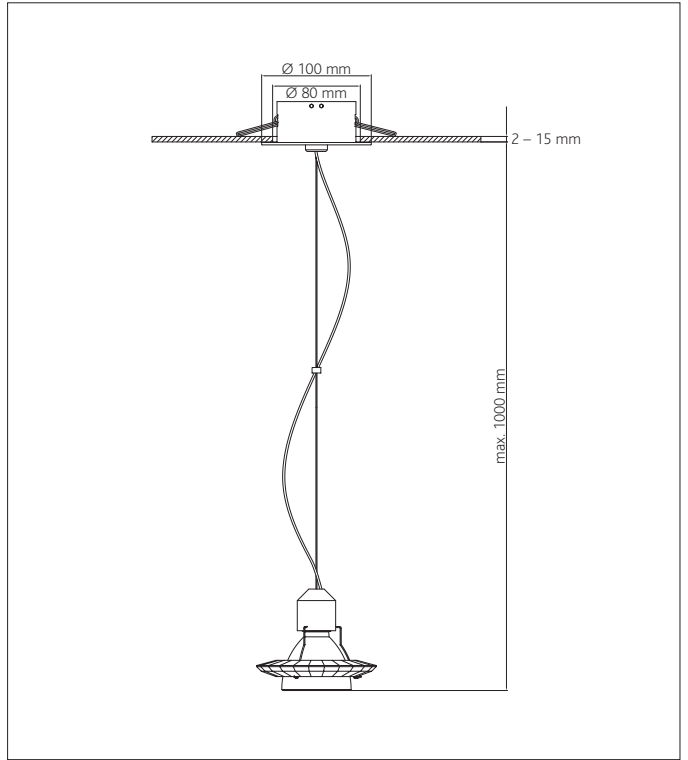

CRYSTAL FELLOW

TEMPTATION crystal - Deckeneinbau

Funktionale Pendelleuchte mit Koaxialkabel für Deckeneinbau; hochwertiger Glasreflektor und präzise geschliffener Vollschliffkristall kreieren angenehmes Raumambiente.

Empfohlenes Leuchtmittel: Halogen Niedervolt, max. 50 W, 12 V, Stiftsockel GY6.35

- Gesamtlänge: 1.000 mm
- Einbautiefe: 45 mm
- Deckenstärke: 1 – 15 mm
- Deckenausschnitt: Ø 80 mm
- Gewicht: 500 g

A.9950 NR 600 014

TEMPTATION crystal - recessed housing

Functional pendant lamp with coaxial cable for recessed mounting; high-quality glass reflector and precisely cut fully polished crystal create a cosy room ambience.

Recommended lamp: halogen low-voltage, max. 50 W, 12 V, pin base GY6.35

- Total length: 1,000 mm
- Installation depth: 45 mm
- Ceiling thickness: 1 – 15 mm
- Ceiling opening: Ø 80 mm
- Weight: 500 g

A.9950 NR 600 014